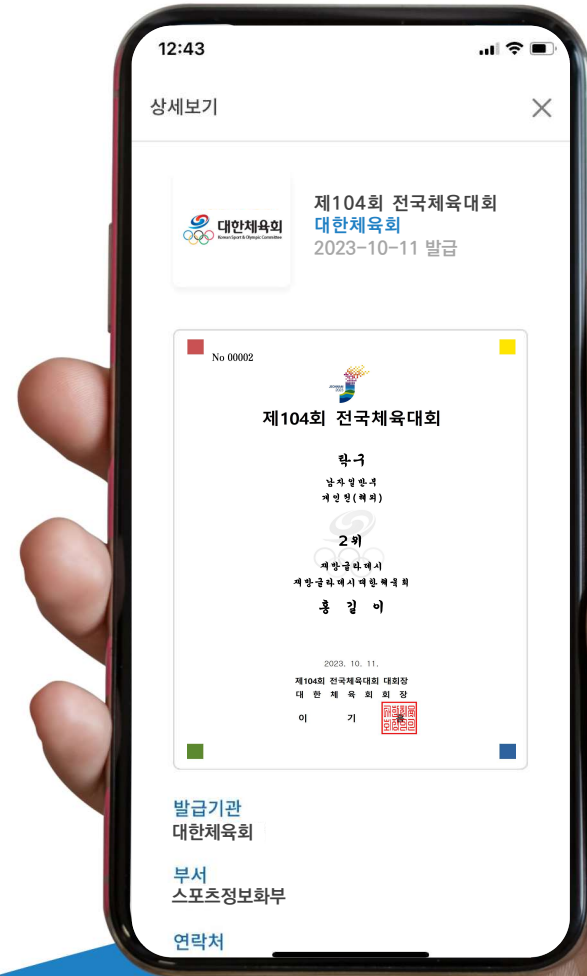

제104회 전국체육대회 모바일 상장 확인 방법

-조폐공사지갑(앱) 설치-

조폐공사지갑 앱 설치

01
앱스토어 접속

02
조폐공사지갑 검색

03
조폐공사지갑 설치

회원가입(1/2)

01
조폐공사지갑앱 클릭

02
본인인증 수행

03
약관 및 개인정보
수집·이용 동의

04
회원정보 입력

회원가입(2/2)

05
간편비밀번호등록

06
회원가입완료

지갑생성

01 지갑생성