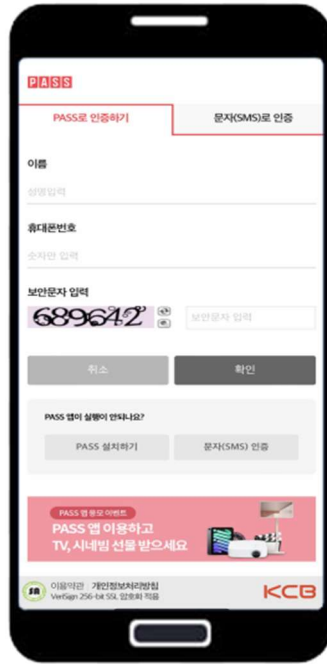

제104회 전국체육대회 모바일 상장 확인 방법

-조폐공사지갑(앱) 설치-

조폐공사지갑 앱 설치

01
앱스토어 접속

02
조폐공사지갑 검색

03
조폐공사지갑 설치

회원가입(1/2)

01
조폐공사지갑앱 클릭

02
본인인증 수행

03
약관 및 개인정보
수집·이용 동의

04
회원정보 입력

회원가입(2/2)

05
간편비밀번호등록

06
회원가입완료

지갑생성

01 지갑생성