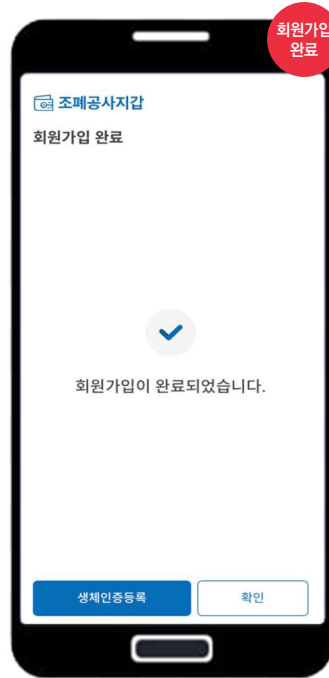

제104회 전국체육대회 모바일 상장 확인 방법

-조폐공사지갑(앱) 설치-

조폐공사지갑 앱 설치

01
앱스토어 접속

02
조폐공사지갑 검색

03
조폐공사지갑 설치

회원가입(1/2)

01
조폐공사지갑앱 클릭

02
본인인증 수행

03
약관 및 개인정보
수집·이용 동의

04
회원정보 입력

회원가입(2/2)

05
간편비밀번호등록

06
회원가입완료

지갑생성

01 지갑생성

안내

**지갑 복원번호 분실 시
지갑 복원 불가!!
* 반드시 기억 필요**

02 복원비밀번호 등록

지갑생성 완료

안내

**지갑복원시 사용되므로
안전한 곳에 복사**

03 복원코드 별도 저장

제104회 전국체육대회 상장 확인하기