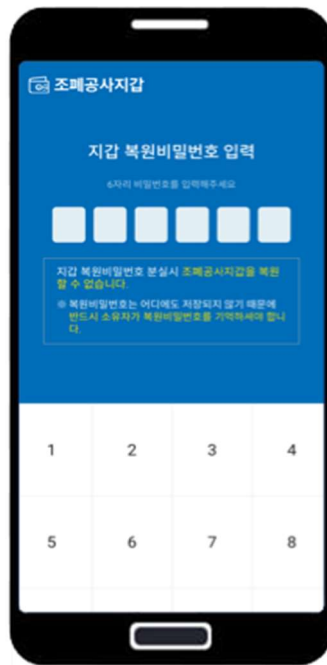

제104회 전국체육대회 모바일 상장 확인 방법

-조폐공사지갑(앱) 설치-

조폐공사지갑 앱 설치

01
앱스토어 접속

02
조폐공사지갑 검색

03
조폐공사지갑 설치

회원가입(1/2)

01
조폐공사지갑앱 클릭

02
본인인증 수행

03
약관 및 개인정보
수집·이용 동의

04
회원정보 입력

회원가입(2/2)

05
간편비밀번호등록

06
회원가입완료

지갑생성

01 지갑생성

안내

**지갑 복원번호 분실 시
지갑 복원 불가!!
* 반드시 기억 필요**

02 복원비밀번호 등록

지갑생성 완료

안내

**지갑복원시 사용되므로
안전한 곳에 복사**

03 복원코드 별도 저장

제104회 전국체육대회 상장 확인하기