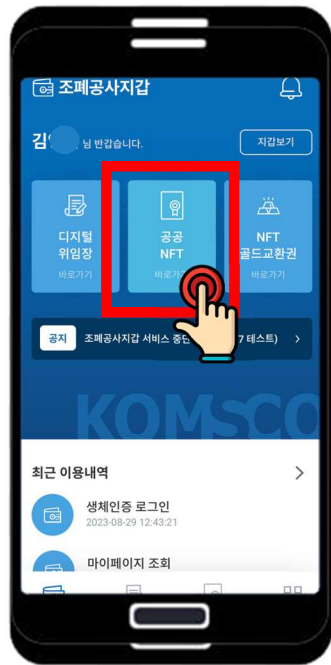

제104회 전국체육대회 모바일 상장 확인 방법

-조폐공사지갑(앱) 설치-

조폐공사지갑 앱 설치

01
앱스토어 접속

02
조폐공사지갑 검색

03
조폐공사지갑 설치

회원가입(1/2)

01
조폐공사지갑앱 클릭

02
본인인증 수행

03
약관 및 개인정보
수집·이용 동의

04
회원정보 입력

회원가입(2/2)

05
간편비밀번호등록

06
회원가입완료

지갑생성

01 지갑생성

안내

**지갑 복원번호 분실 시
지갑 복원 불가!!
* 반드시 기억 필요**

02 복원비밀번호 등록

지갑생성 완료

안내

**지갑복원시 사용되므로
안전한 곳에 복사**

03 복원코드 별도 저장

제104회 전국체육대회 상장 확인하기