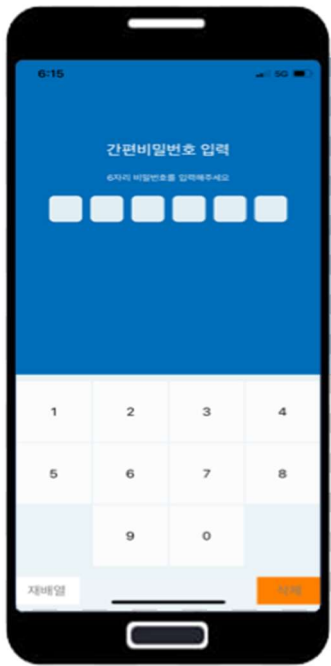

제104회 전국체육대회 모바일 상장 확인 방법

-조폐공사지갑(앱) 설치-

조폐공사지갑 앱 설치

01
앱스토어 접속

02
조폐공사지갑 검색

03
조폐공사지갑 설치

회원가입(1/2)

01
조폐공사지갑앱 클릭

02
본인인증 수행

03
약관 및 개인정보
수집·이용 동의

04
회원정보 입력

회원가입(2/2)

05
간편비밀번호등록

06
회원가입완료

지갑생성

01 지갑생성

안내

**지갑 복원번호 분실 시
지갑 복원 불가!!
* 반드시 기억 필요**

02 복원비밀번호 등록

지갑생성 완료

안내

**지갑복원시 사용되므로
안전한 곳에 복사**

03 복원코드 별도 저장

제104회 전국체육대회 상장 확인하기