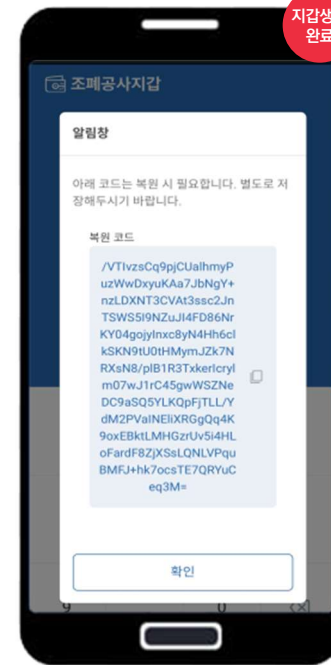

제104회 전국체육대회 모바일 상장 확인 방법

-조폐공사지갑(앱) 설치-

조폐공사지갑 앱 설치

01
앱스토어 접속

02
조폐공사지갑 검색

03
조폐공사지갑 설치

회원가입(1/2)

01
조폐공사지갑앱 클릭

02
본인인증 수행

03
약관 및 개인정보
수집·이용 동의

04
회원정보 입력

회원가입(2/2)

05
간편비밀번호등록

06
회원가입완료

지갑생성

01 지갑생성

안내

**지갑 복원번호 분실 시
지갑 복원 불가!!
* 반드시 기억 필요**

02 복원비밀번호 등록

지갑생성 완료

안내

**지갑복원시 사용되므로
안전한 곳에 복사**

03 복원코드 별도 저장

제104회 전국체육대회 상장 확인하기